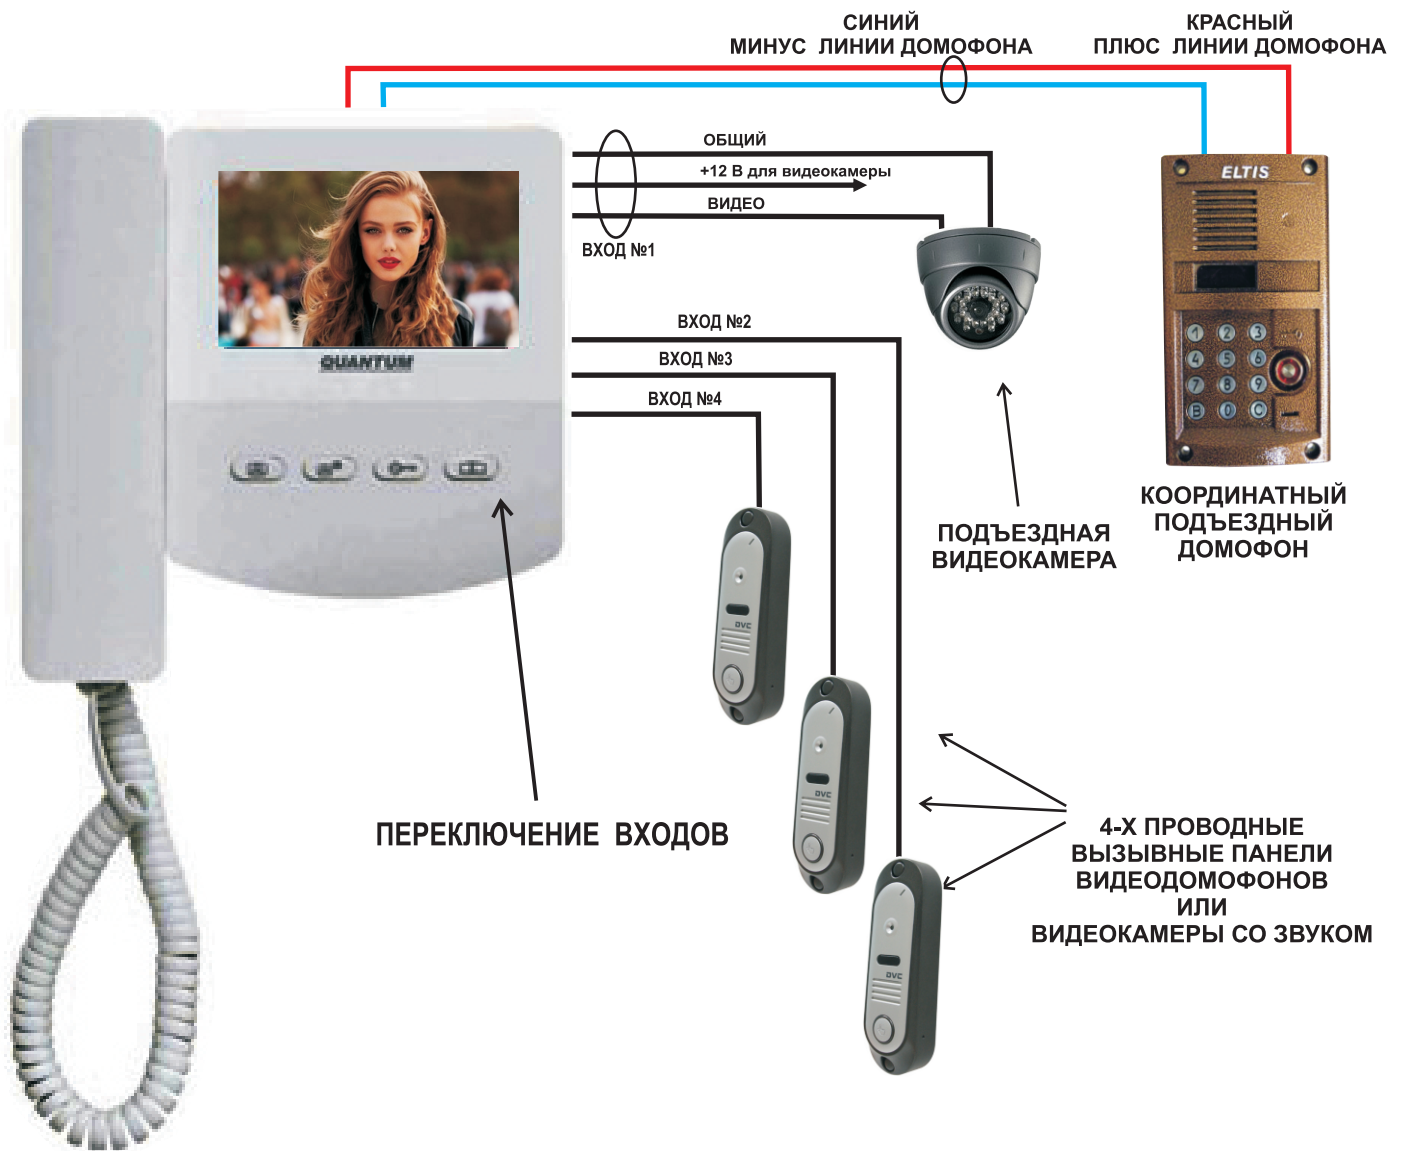

ЦВЕТНОЙ МОНИТОР ВИДЕОДОМОФОНА QUANTUM QM 433С К EXEL В (КООРДИНАТНЫЙ)

Цветной монитор видеодомофона QM-433С К EXEL В имеет 4 видеовхода и предназначен для полнофункциональной работы **КООРДИНАТНЫМ** аудиодомофоном типа CYFRAL, ELTIS, МЕТАКОМ и т.п.

СХЕМА СОЕДИНЕНИЙ

ВНИМАНИЕ !

Для подключения использовать **ТОЛЬКО** плоский 16-жильный шлейф и красно-синий 2-жильный провод!

В неиспользуемых входах на 16 жильном плоском кабеле **ПЕРЕД ВКЛЮЧЕНИЕМ МОНИТОРА** аудиоканал соединить с “ЗЕМЛЕЙ” (на общий провод).