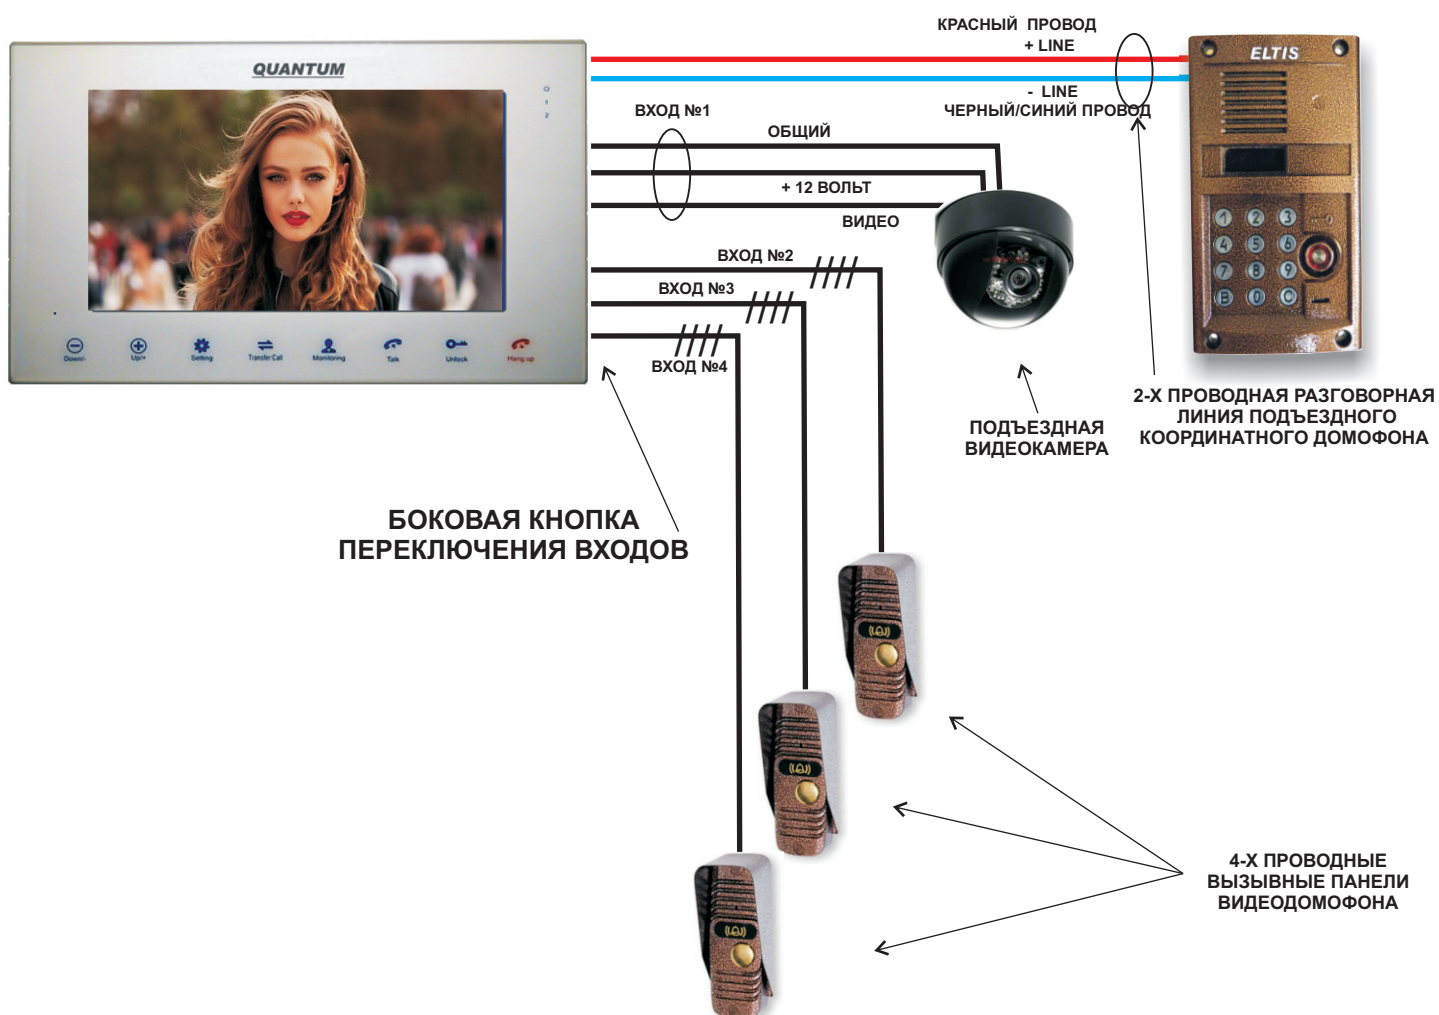

ЦВЕТНОЙ 10" PAL/NTSC МНОГОФУНКЦИОНАЛЬНЫЙ МОНИТОР ВИДЕОДОМОФОНА QM-H100C К EXEL (координатный)

Цветной 10" монитор видеодомофона нового поколения **QM-H100C К EXEL** совместим с координатным подъездным домофоном типа **VIZIT**.

СХЕМА СОЕДИНЕНИЙ

ВНИМАНИЕ!
ДЛЯ ПОДКЛЮЧЕНИЯ ИСПОЛЬЗОВАТЬ ТОЛЬКО
ПЛОСКИЙ 16 - ЖИЛЬНЫЙ ШЛЕЙФ
И КРАСНО-СИНИЙ 2-ЖИЛЬНЫЙ ПРОВОД.