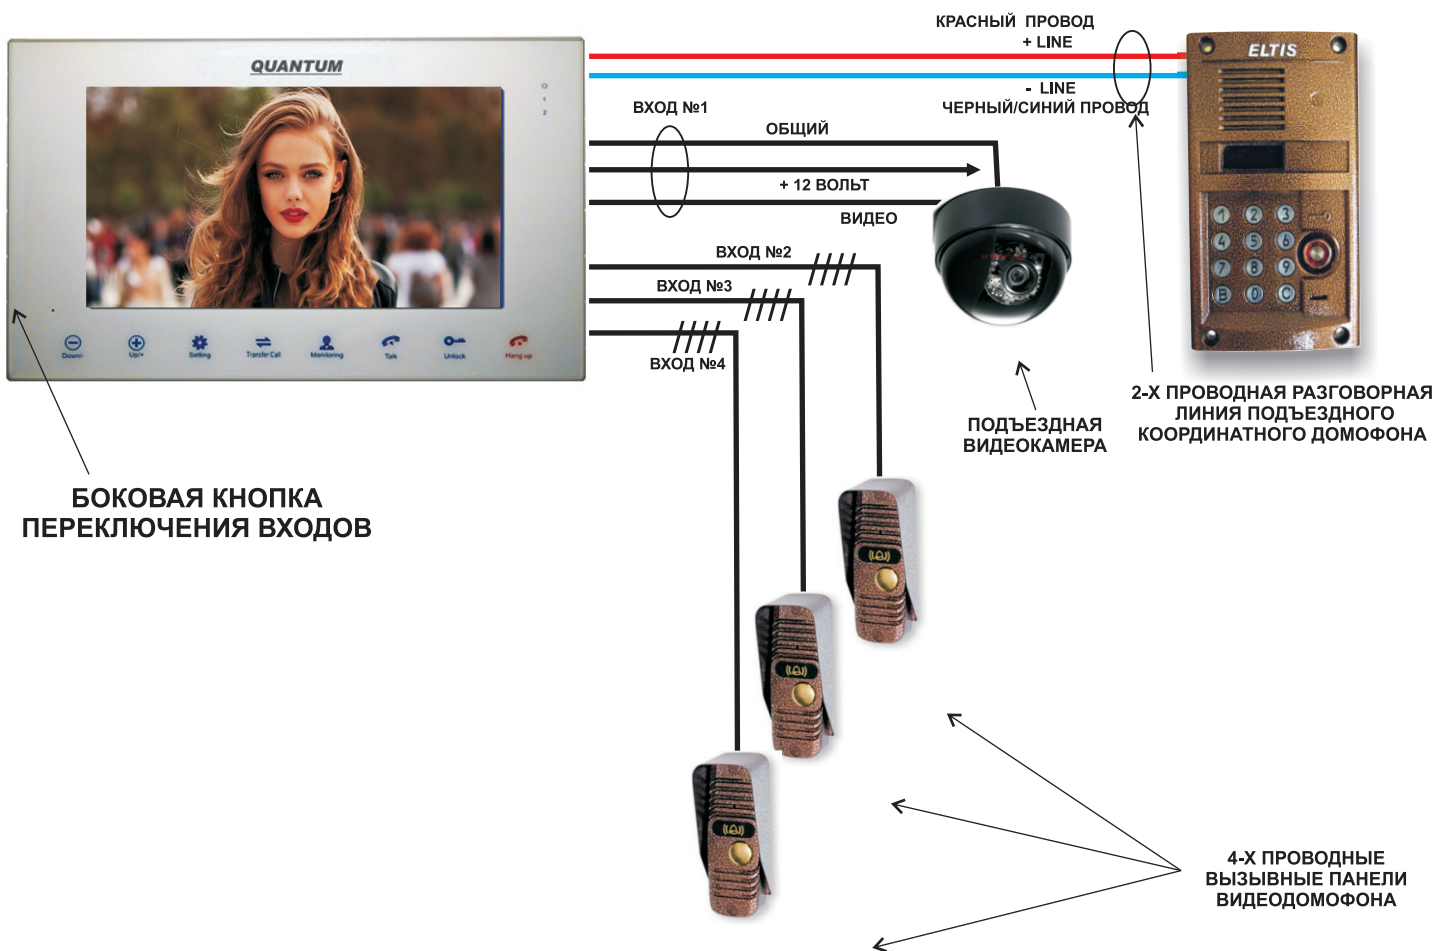

ЦВЕТНОЙ 10" PAL МНОГОФУНКЦИОНАЛЬНЫЙ МОНИТОР ВИДЕОДОМОФОНА QM-H100С/М К EXEL В (КООРДИНАТНЫЙ)

Цветной 10" монитор видеодомофона **QM-H100С/М К EXEL В** с квадратором и памятью на Sd card совместим с координатным подъездным домофоном типа ЭЛТИС,МЕТАКОМ и т.п. Режимы работы монитора устанавливаются через меню с помощью сенсорных кнопок. Для функционирования в режиме квадратора необходимо подключать вызывные панели или видеокамеры к штатным входам кроме входа "ПАНЕЛЬ 1".

СХЕМА СОЕДИНЕНИЙ

ВНИМАНИЕ!

Для работы с подъездным аудиодомофоном наличие видеосигнала на ВХОДЕ 1 ОБЯЗАТЕЛЬНО!
2. В неиспользуемых входах на ПЛОСКОМ 16-ЖИЛЬНОМ ШЛЕЙФЕ ПЕРЕД ВКЛЮЧЕНИЕМ МОНИТОРА аудиоканал соединить с "ЗЕМЛЕЙ" (на общий провод).