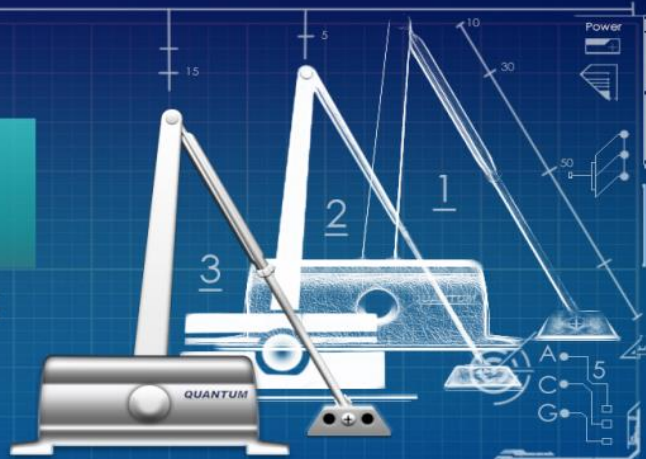

надёжность

Стабильная работа при низких температурах

Фото	Модель	Технические характеристики	Цена, руб.
			Розница
Дверные доводчики QUANTUM			
	QM-D730	2-х скоростной дверной доводчик (для дверей массой до 65 кг), 226x72x58 мм, цвет: белый, серебряный, коричневый. -40°C ...+45°C. 3 года гарантии.	1400
	QM-D740	2-х скоростной дверной доводчик (для дверей массой до 85 кг), 249x72x58 мм, цвет: белый, серебряный, коричневый. -40°C ...+45°C. 3 года гарантии.	1566
	QM-D750	2-х скоростной дверной доводчик (для дверей массой до 120 кг), 249x72x58 мм, цвет: белый, серебряный, коричневый. -40°C ...+45°C. 3 года гарантии.	1610
	QM-D760	2-х скоростной дверной доводчик (для дверей массой до 150 кг), 249x72x58 мм, цвет: белый, серебряный, коричневый. -40°C ...+45°C. 3 года гарантии.	1738
	QM-D72	2-х скоростной дверной доводчик (для дверей массой до 45 кг), 180x62x43 мм. Цвет: белый, серебряный, коричневый. -40°C ...+45°C. 3 года гарантии.	1070
	QM-D73	2-х скоростной дверной доводчик (для дверей массой до 65 кг), 180x62x43 мм. -40°C ...+45°C. 3 года гарантии.	1078

QM-D74

2-х скоростной дверной доводчик(для дверей массой до 85 кг),
180x62x43мм. -40°C ... +45°C. 3 года гарантии.

1144